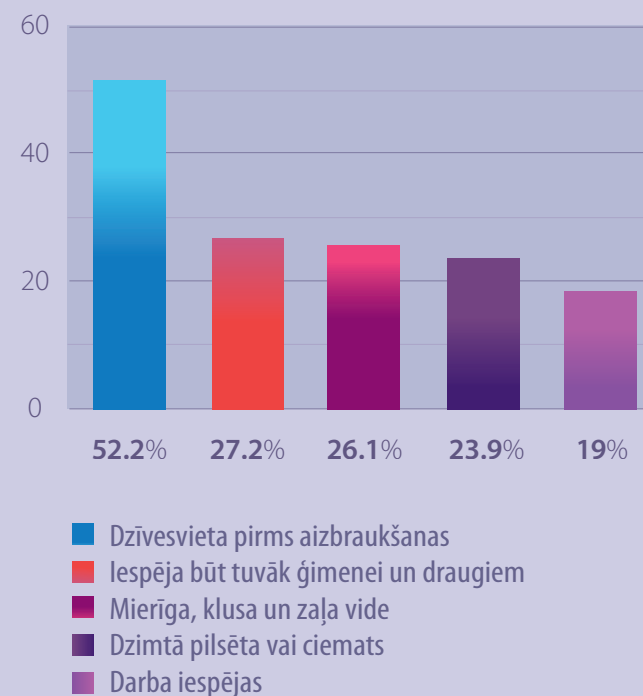

# PIRMS ATGRIEŠANĀS JĀSAGATAVOJAS

## LIELĀKĀS GRŪTĪBAS ADAPTĒJOTIES

## 5 SVARĪGĀKIE IEMESLI VIETAS IZVĒLĒ ATGRIEŽOTIES

Atgriežoties pašlaik, tikai **31%** remigrantu ir zināma darba vieta.

**84%** remigrantu uzskata, ka remigrācijas koordinators darbība ir noderīga