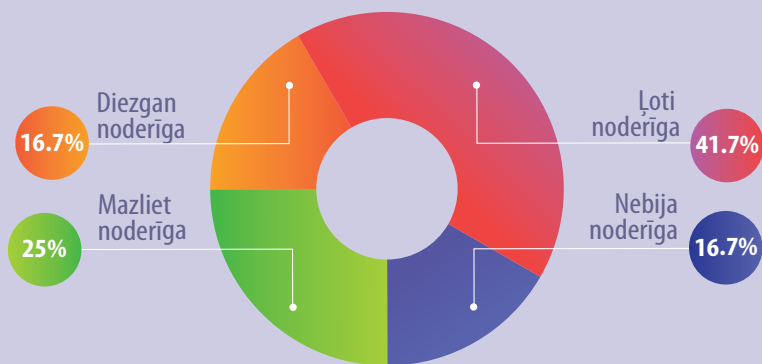

ATGRIEZTIES KĻŪST ARVIEN VIEGLĀK!

KĀ TUVINIEKI UN DRAUGI UZTVĒR ATGRIEŠANOS?

83% tuvinieki atbalsta atgriešanos

CIK VIEGLI BIJA ADAPTĒTIES LATVIJĀ?

76% remigrantu bija viegli adaptēties Latvijā

VAI REMIGRĀCIJAS KOORDINATORA SNIEGTĀ INFORMĀCIJA UN PALĪDZĪBA BIJA NODERĪGA?

84% remigrantu koordinators palīdzība bija noderīga

1/3 REMIGRANTU EKONOMISKO SITUĀCIJU PAŠVALDĪBĀ VĒRTĒ KĀ LABU VAI ĻOTI LABU

Pašreizējā ekonomiskā stāvokļa pašvaldībā vērtējums (%)