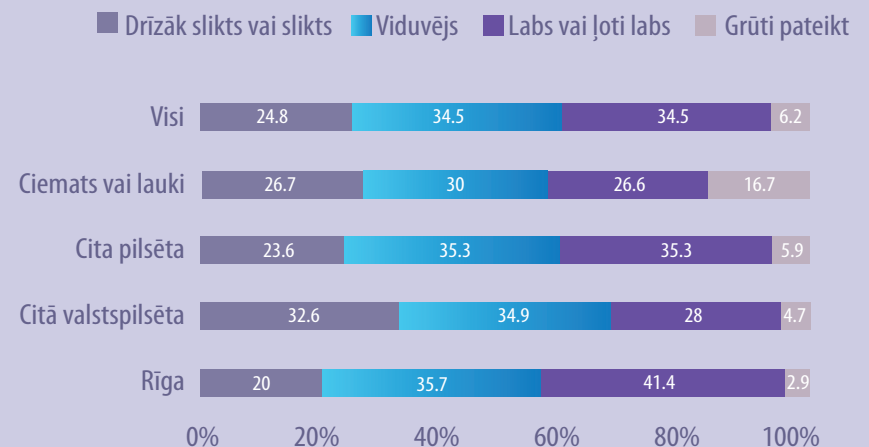

ATGRIEZTIES KĻŪST ARVIEN VIEGLĀK!

KĀ TUVINIEKI UN DRAUGI UZTVĒR ATGRIEŠANOS?

83% tuvinieki atbalsta atgriešanos

CIK VIEGLI BIJA ADAPTĒTIES LATVIJĀ?

76% remigrantu bija viegli adaptēties Latvijā

VAI REMIGRĀCIJAS KOORDINATORA SNIEGTĀ INFORMĀCIJA UN PALĪDZĪBA BIJA NODERĪGA?

84% remigrantu koordinators palīdzība bija noderīga

1/3 REMIGRANTU EKONOMISKO SITUĀCIJU PAŠVALDĪBĀ VĒRTĒ KĀ LABU VAI ĻOTI LABU

Pašreizējā ekonomiskā stāvokļa pašvaldībā vērtējums (%)