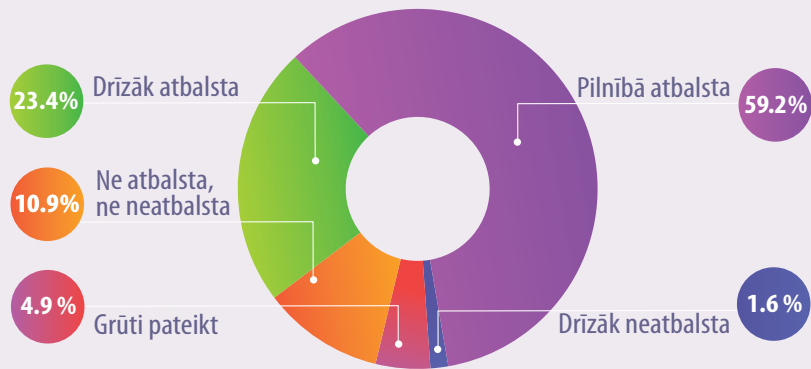

ATGRIEZTIES KĻŪST ARVIEN VIEGLĀK!

KĀ TUVINIEKI UN DRAUGI UZTVĒR ATGRIEŠANOS?

83% tuvinieki atbalsta atgriešanos

CIK VIEGLI BIJA ADAPTĒTIES LATVIJĀ?

76% remigrantu bija viegli adaptēties Latvijā

VAI REMIGRĀCIJAS KOORDINATORA SNIEGTĀ INFORMĀCIJA UN PALĪDZĪBA BIJA NODERĪGA?

84% remigrantu koordinators palīdzība bija noderīga

1/3 REMIGRANTU EKONOMISKO SITUĀCIJU PAŠVALDĪBĀ VĒRTĒ KĀ LABU VAI ĻOTI LABU

Pašreizējā ekonomiskā stāvokļa pašvaldībā vērtējums (%)